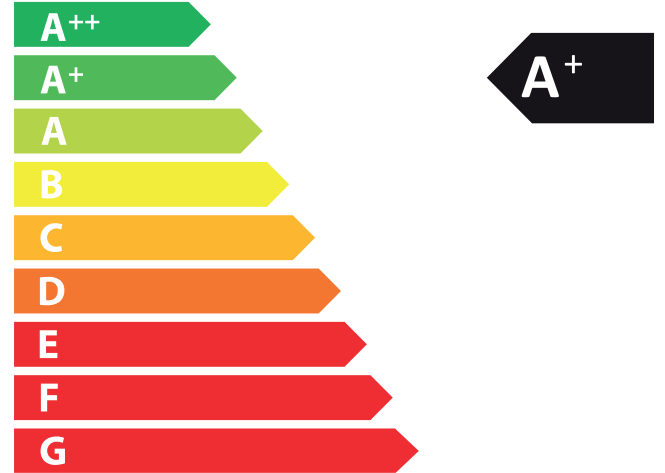

6,0
kW

ENERGIA · ЕНЕРГИЯ · ΕΝΕΡΓΕΙΑ · ENERGIJA · ENERGY · ENERGIE · ENERGI

2015/1186

ENERGY

Contura

i60/i61(AN/A/T)