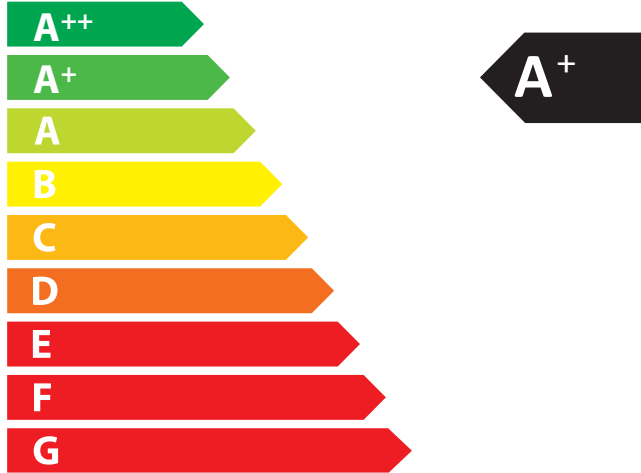

ENERG
енергия · ενέργεια

Contura

i60/i61(AN/A/T)

6,0
kW

ENERGIA · ЕНЕРГИЯ · ΕΝΕΡΓΕΙΑ · ENERGIJA · ENERGY · ENERGIE · ENERGI

2015/1186

ENERGY

Contura