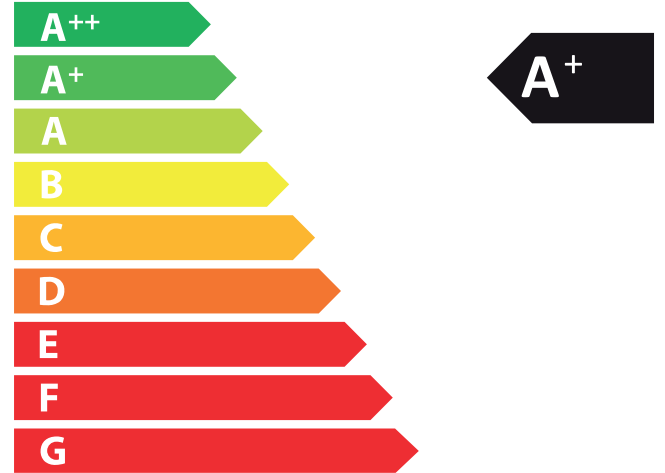

5,0
kW

ENERGIA · ЕНЕРГИЯ · ΕΝΕΡΓΕΙΑ · ENERGIJA · ENERGY · ENERGIE · ENERGI

2015/1186

ENERGY

Contura

510TL/556TL