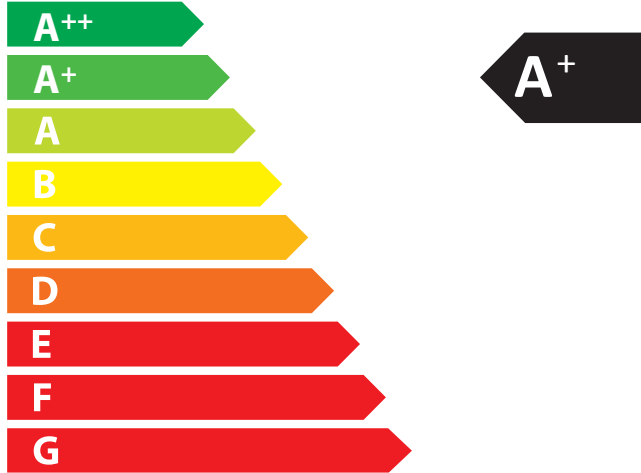

ENERG
енергия · ενεργεια

Contura

510TL/556TL

5,0
kW

ENERGIA · ЕНЕРГИЯ · ΕΝΕΡΓΕΙΑ · ENERGIJA · ENERGY · ENERGIE · ENERGI

2015/1186

ENERGY

Contura